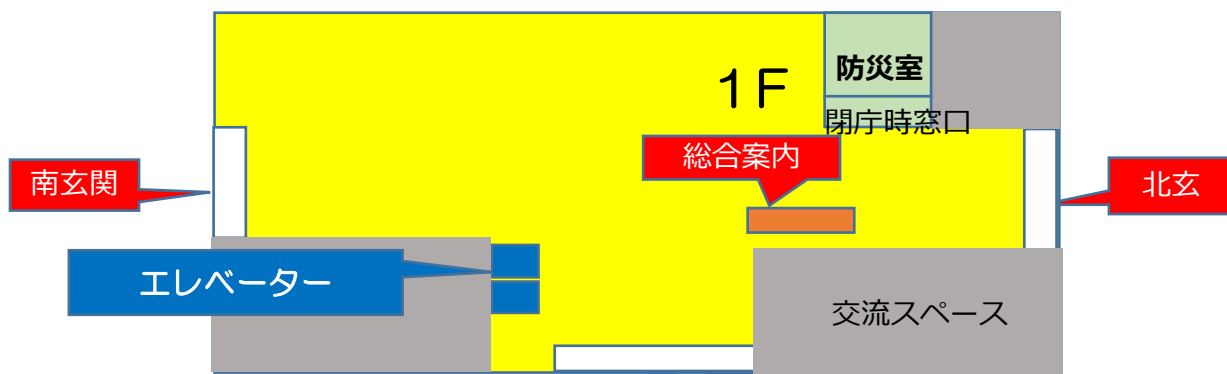

☘ コンベンションルームへのご案内 ☘

- ①エレベーターで4階までお上がりください
  ※閉庁時は東玄関をご利用ください