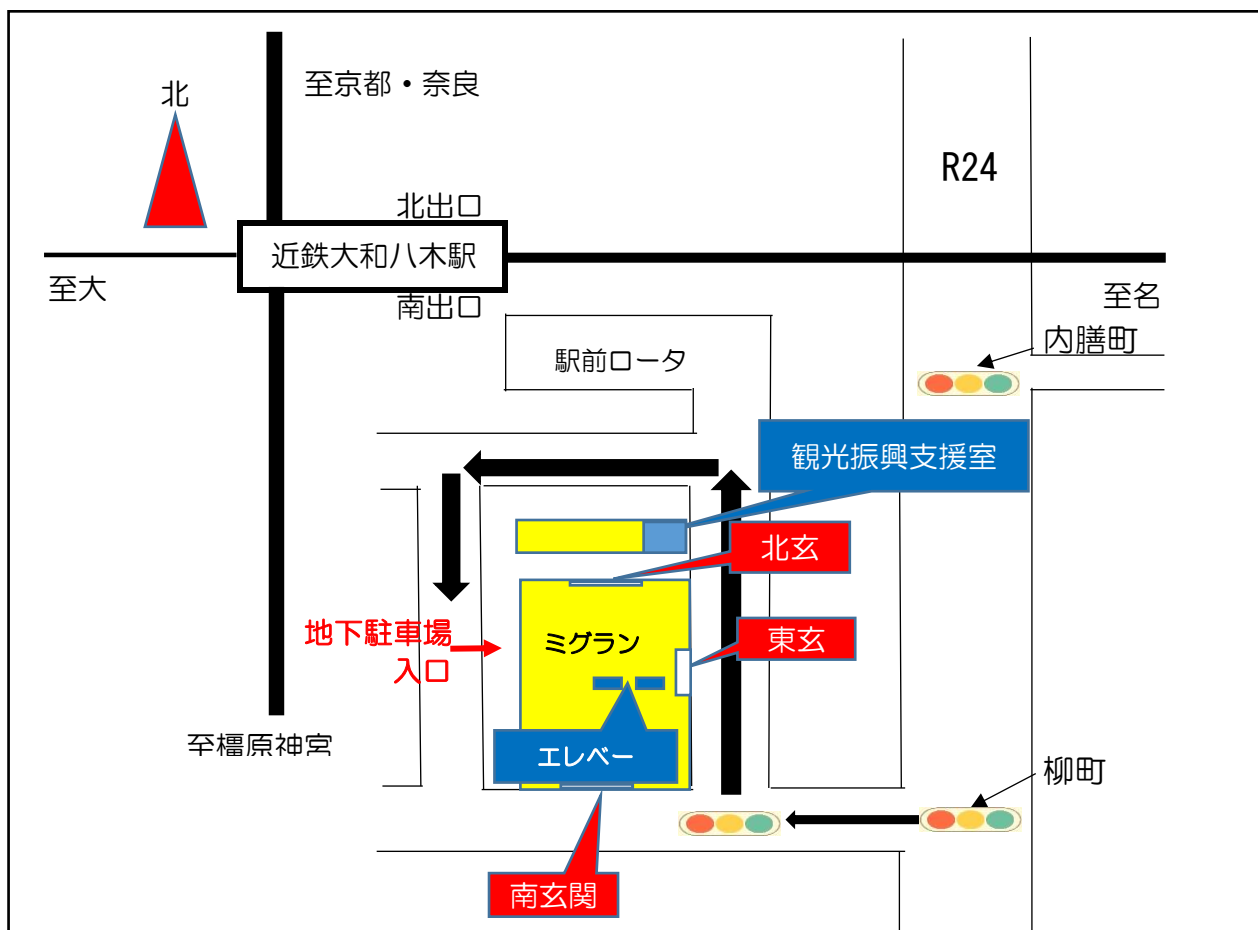

☘ ミグランスへのご案内 ☘

- ・ 橿原市役所分庁舎は大和八木駅南出口から南へ徒歩5分です。
- ・ 閉庁時は東玄関からお入りいただき、エレベーターで4階へお越しください。
- ・ 開庁時は、北南玄関もご利用いただけます。
- ・ 当施設の地下駐車場は、閉庁時のみご利用できます。（有料になります）
開庁時は、近隣の駐車場をご利用くださいますようお願い致します。（有料になります）

当施設の地下駐車場については、閉庁時のみのご利用をお願いしております。
平日などの開庁時は、混雑緩和のため、近隣の駐車場をご利用下さいますよう、お願い致します。

☘ コンベンションルームへのご案内 ☘

- ①エレベーターで4階までお上がりください
※閉庁時は東玄関をご利用ください

東玄関

②4階に着きましたら矢印の方向へお進みください

北

※コンベンションルームの出入口は、北側と南側それぞれにございます。